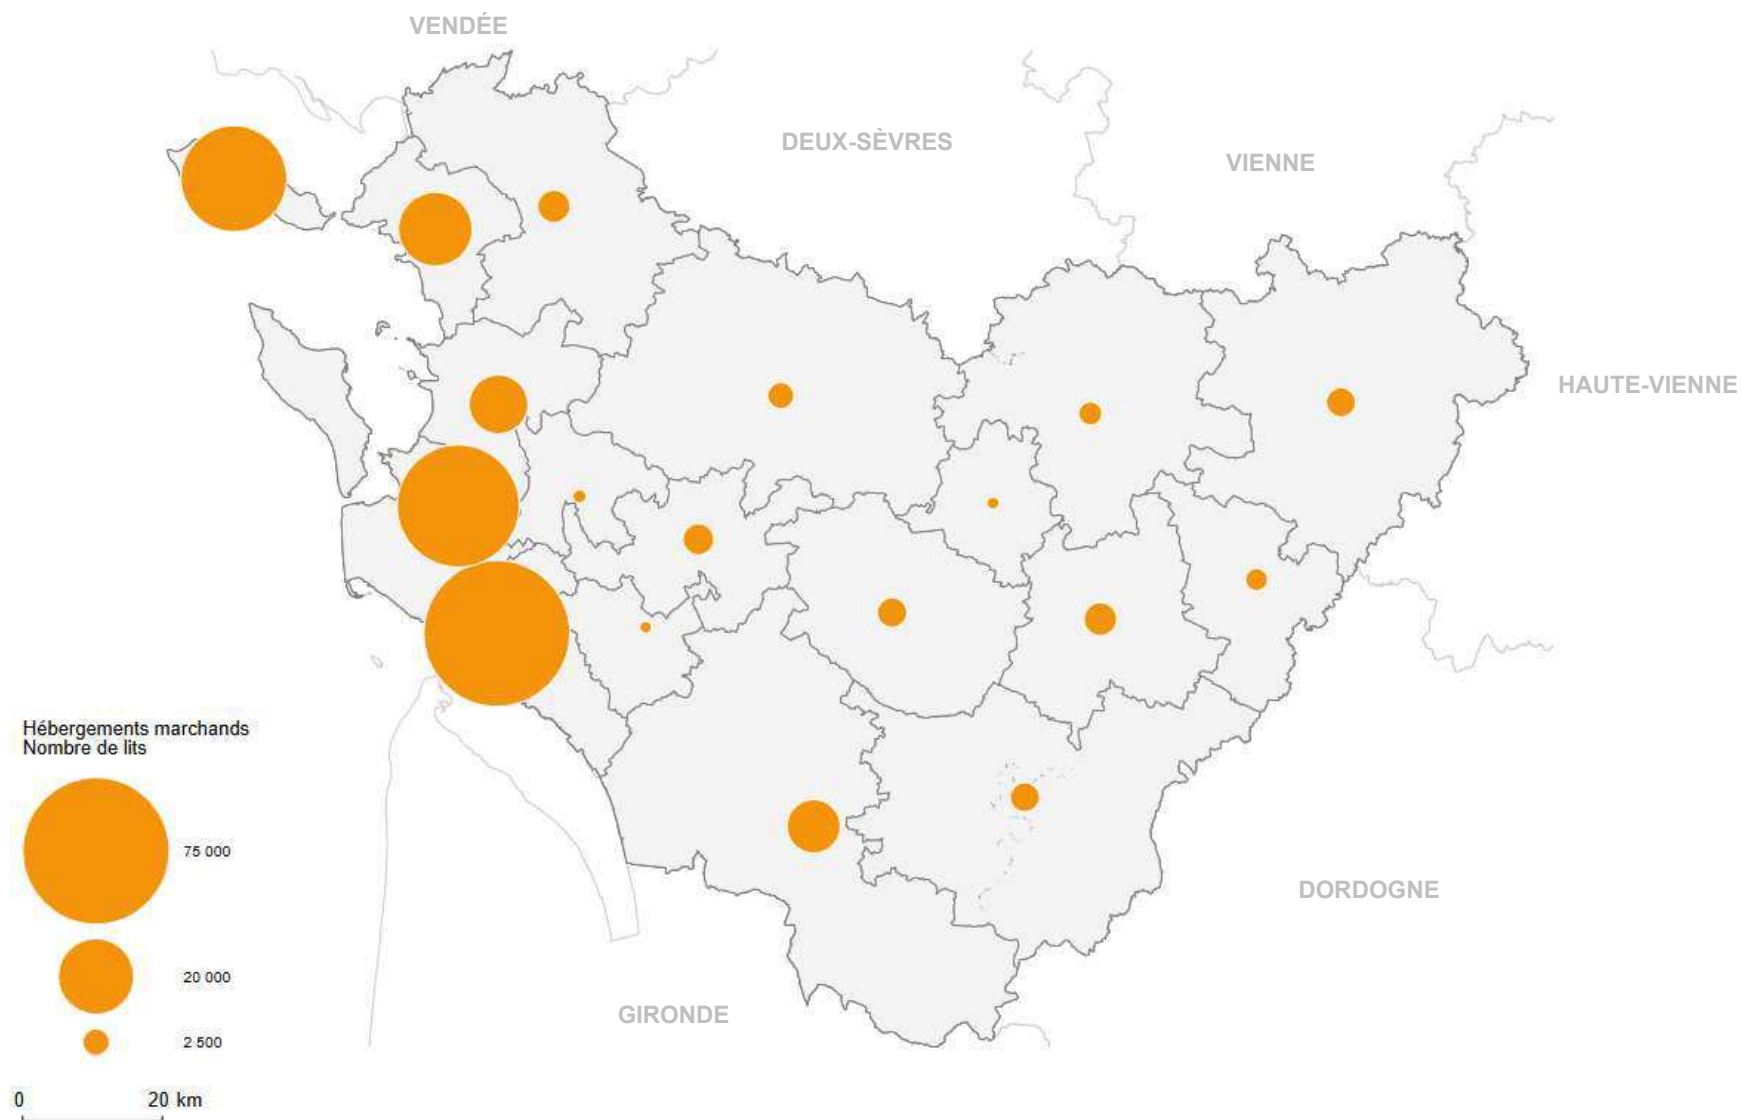

Capacité d'accueil en hébergements marchands

En Charentes

Clé de lecture : Les données concernant les collectivités du Bassin de Marennes et de l'île d'Oléron sont regroupées.

Fond de carte : Cartes et Données - ©Articque / Données Charentes Tourisme - Réalisation : Charentes Tourisme / 2021