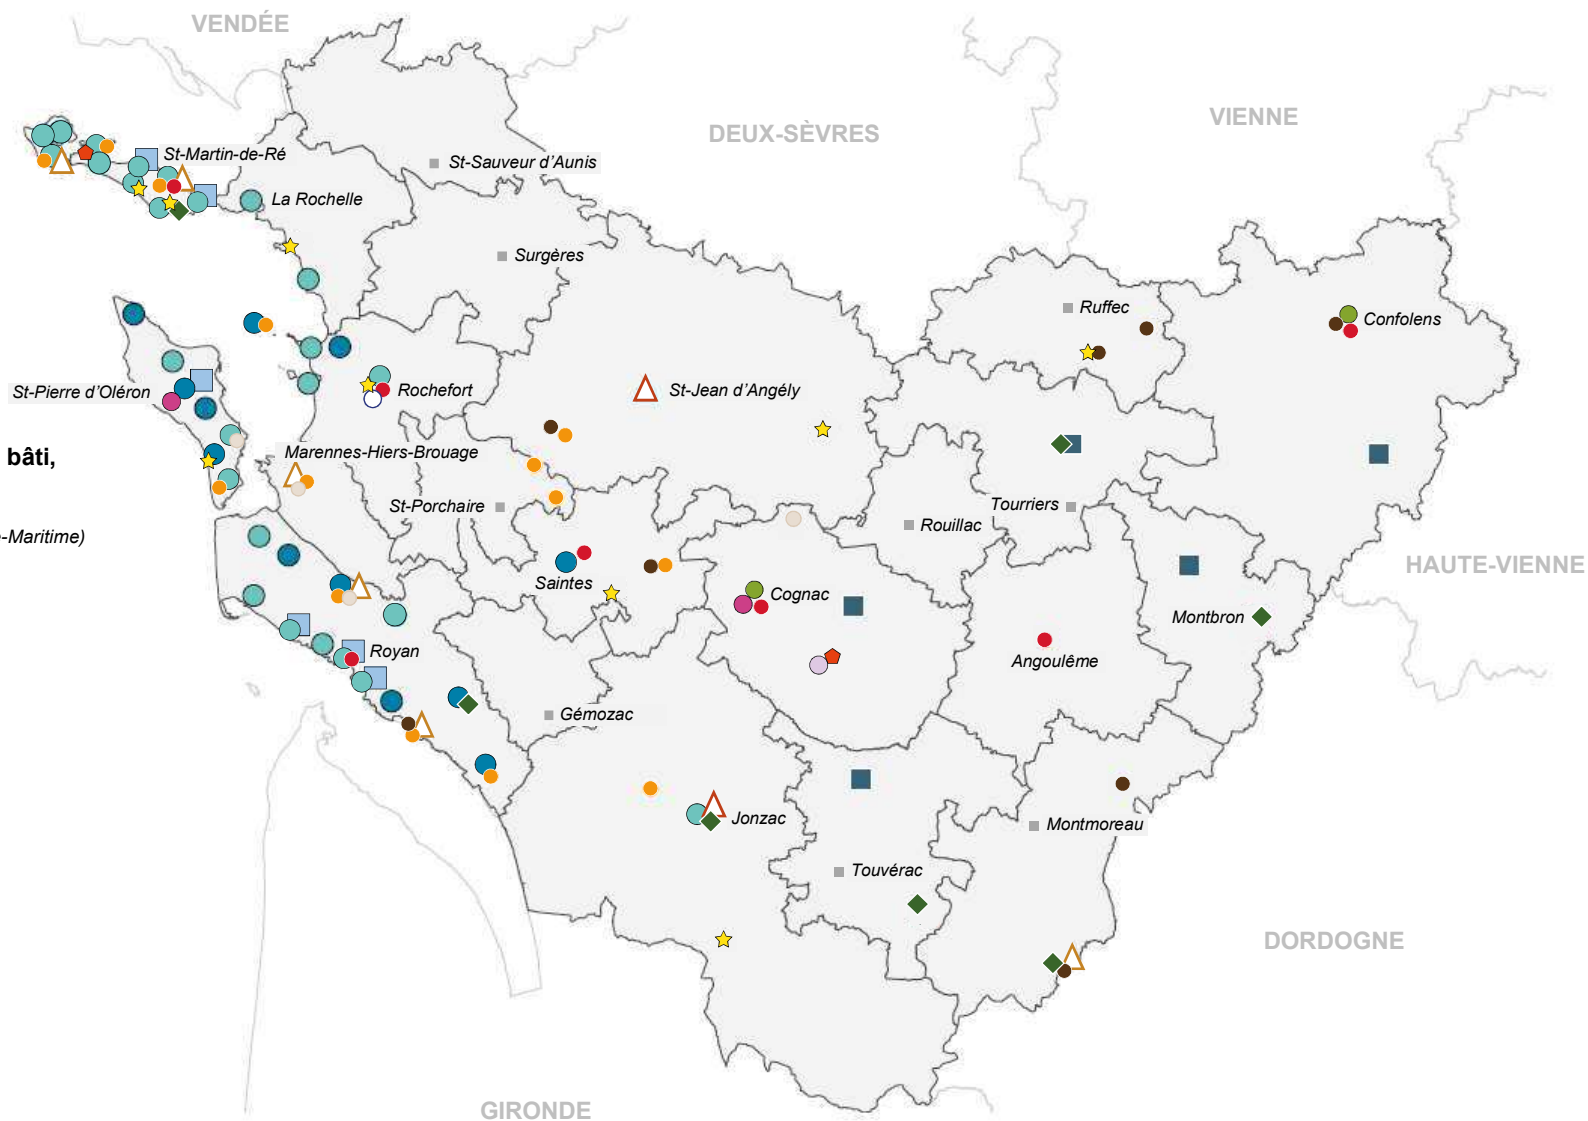

## Les communes et territoires labellisés

■ Communes sièges des EPCI

### Cadre de vie et Bien vivre

- ★ Villes et Villages Étoilés
- Cittaslow

### Tourisme, sport, nature

Distinction à l'échelle des territoires

- Territoire Vélo
- France Station Nautique

### Gastronomie

Distinction à l'échelle des territoires

- Vignobles et Découvertes
- Site remarquable du goût

0 55 km